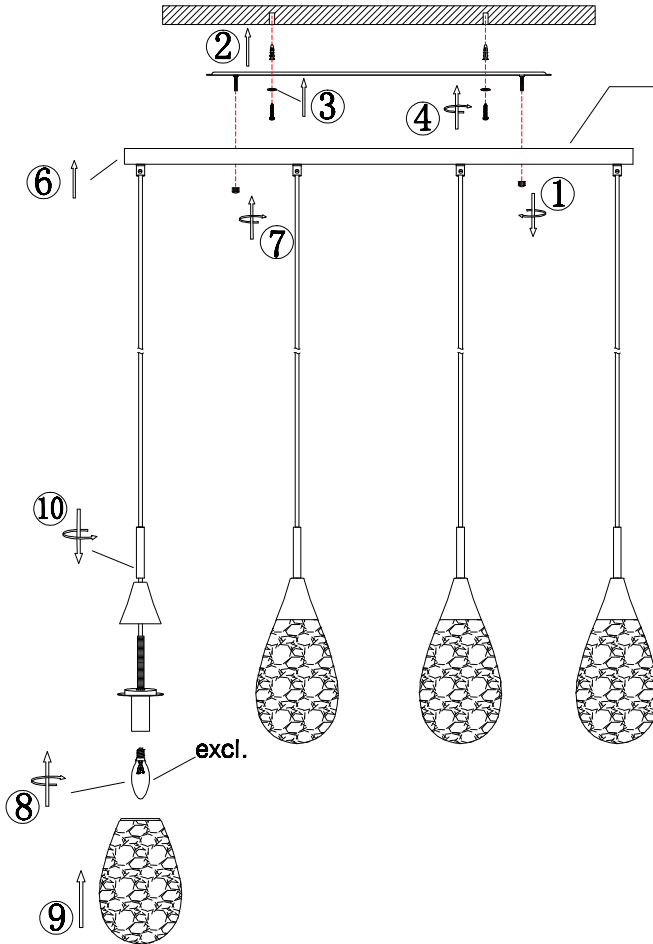

## 15576-4H

B

4x MAX 9W LED E14  
230V~ 50Hz

GLOBO Handels GmbH  
Gewerbestr. 3  
A-9184 Sankt Peter  
Austria