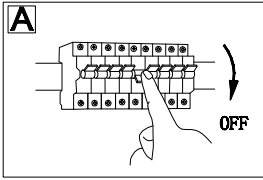

## 15576-4H

B

4x MAX 9W LED E14  
230V~ 50Hz

GLOBO Handels GmbH  
Gewerbestr. 3  
A-9184 Sankt Peter  
Austria