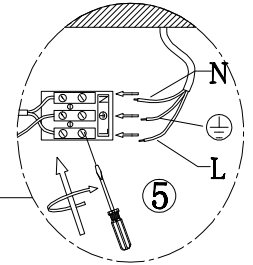

## 15576-4H

B

4x MAX 9W LED E14  
230V~ 50Hz

GLOBO Handels GmbH  
Gewerbestr. 3  
A-9184 Sankt Peter  
Austria